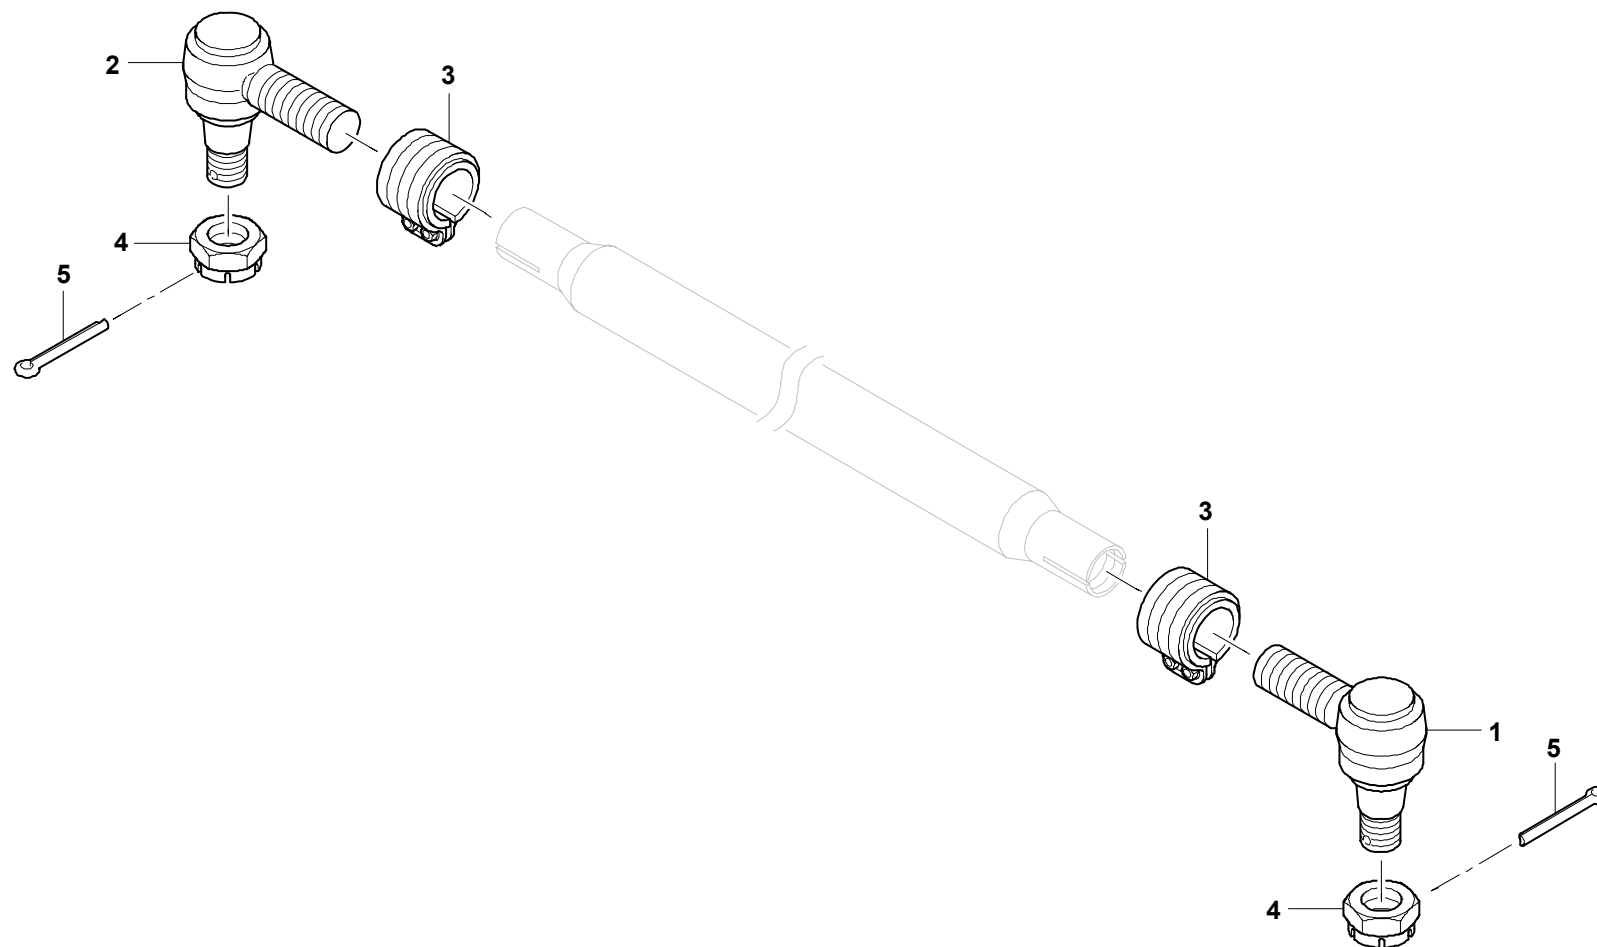

**GROVE**LENKSTANGE  
STEERING RODBILDТАFEL  
PICTORIAL DISPLAY**GMK 6300**  
**BE 506**  
**G 061**

07.08

**3126171-ETL A**

1/1

3126171-A-BL01-0708-0000